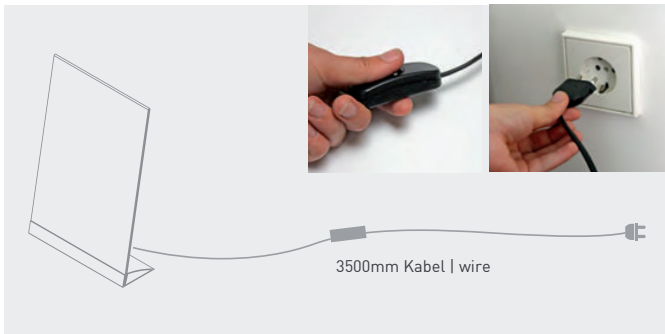

information

code

pc/box

price/box

4 YSETABLE

fly shine table

1

B