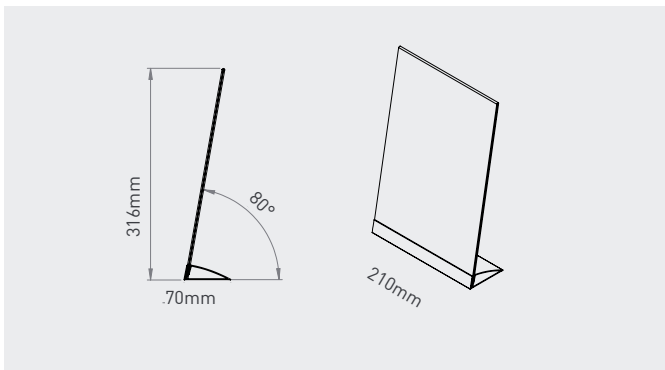

information

code

pc/box

price/box

4 YSETABLE

fly shine table

1

B