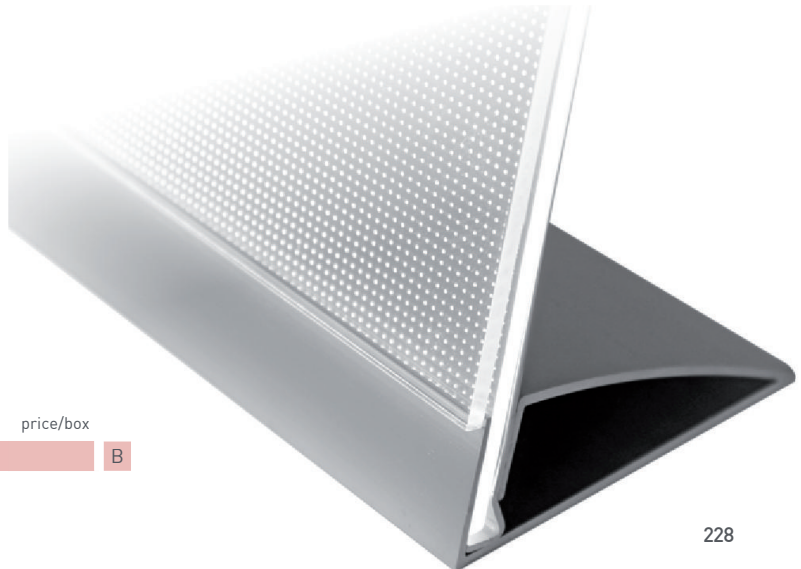

information

code

pc/box

price/box

4 YSETABLE

fly shine table

1

B