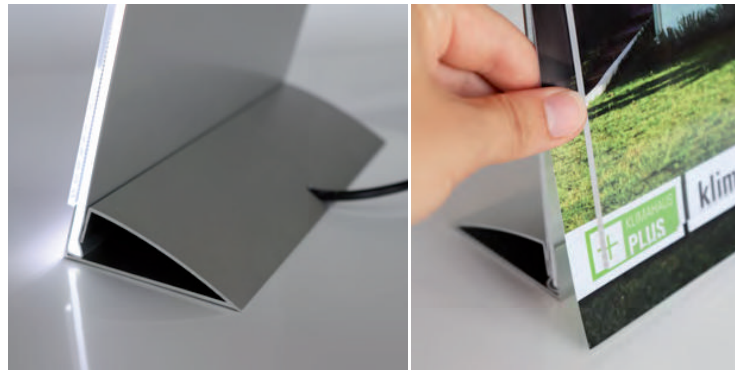

information

code

pc/box

price/box

4 YSETABLE

fly shine table

1

B